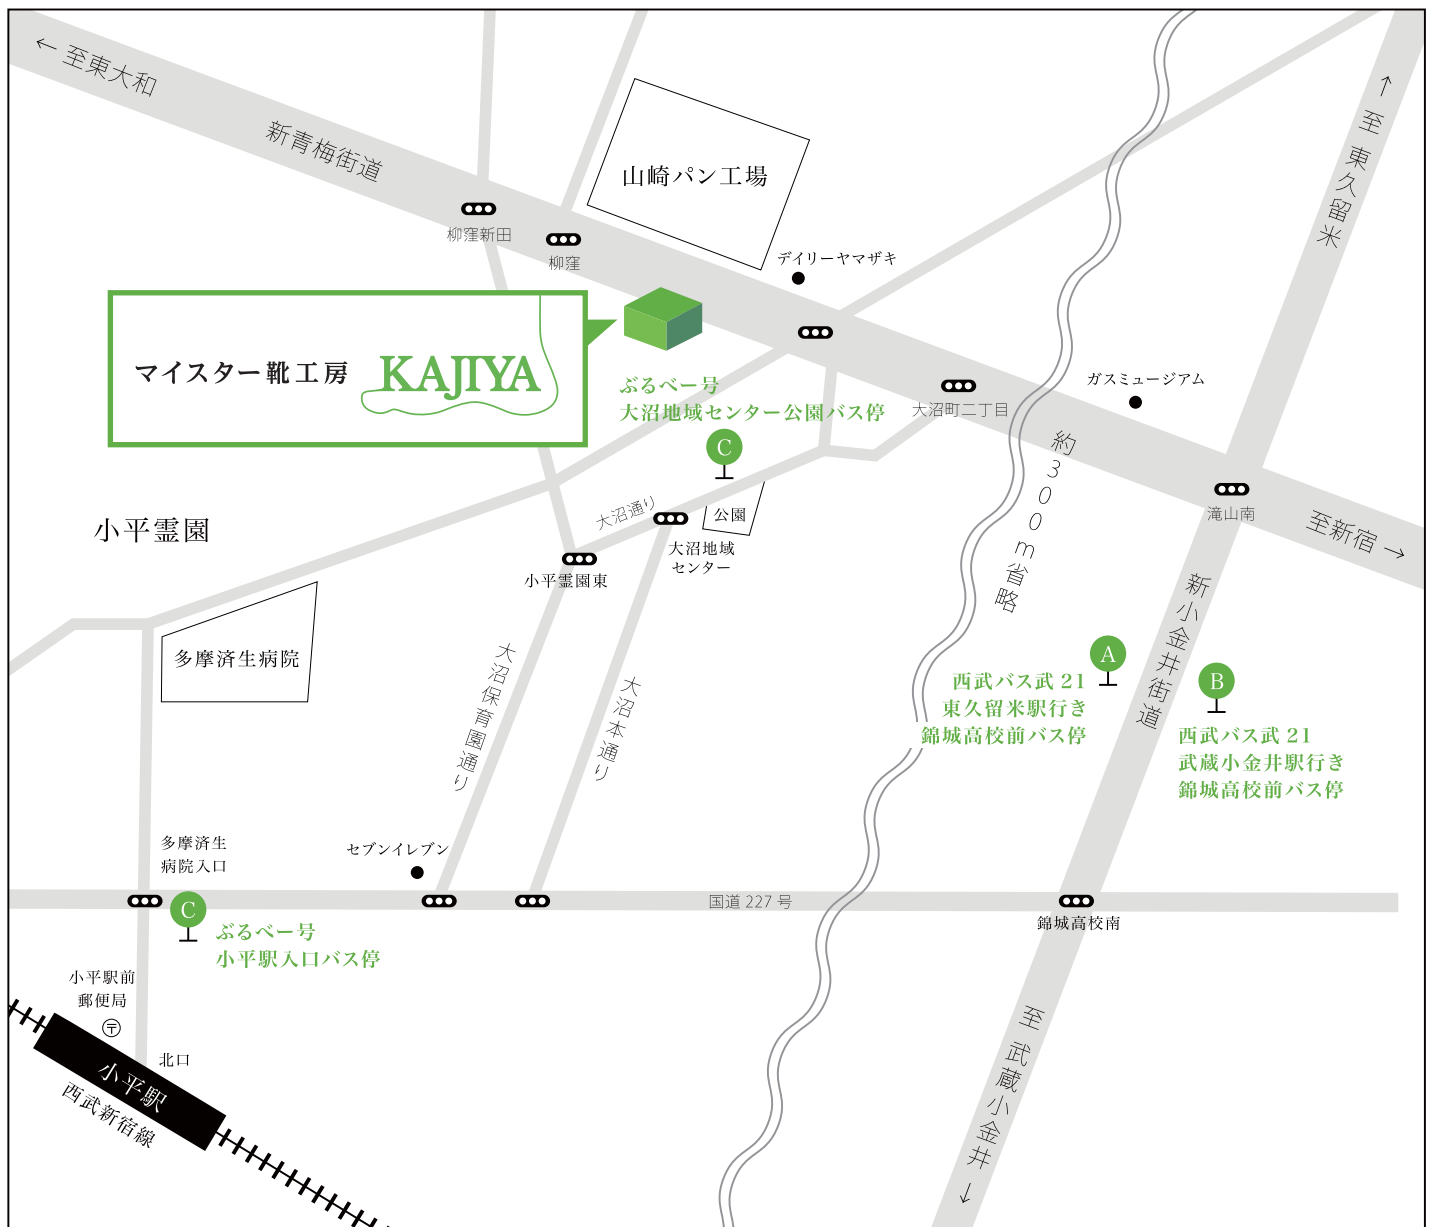

マイスター靴工房 KAJIYA アクセスマップ

【徒歩】

西武新宿線「小平」駅より徒歩 16 分（約 1.3km）

【バス】

① JR中央線武蔵「武蔵小金井」駅より、西武バス「東久留米駅」行き。武21系統に乗車「錦城高校前」下車

② 西武池袋線「東久留米」駅西口より西武バス「武蔵小金井駅」行き。武21系統に乗車「錦城高校前」下車

ともにバス停留所より徒歩 11 分

③ 西武新宿線「小平」駅北口より徒歩 3 分

「小平」駅入口停留所より、コミュニティバスぶるべー号大沼ルート乗車

「大沼地域センター公園」下車、停留所より徒歩 5 分（月曜から金曜のみ運行）

【車】

関越自動車道、「所沢」ICより 30 分

中央自動車道、「国立府中」ICより 38 分

新青梅街道沿いのガラス張りの店舗です。新宿方面からお越しになると、新青梅街道左手にあります。

当店の前に 1 台分の駐車スペースがあります。

また、地下駐車場に 2 台分の駐車スペースがあります（ただし車高 180cm 以下の車に限りです）。

※障がい者手帳をお持ちの方は、小平駅へ送迎いたします。車の都合がありますので、事前にご予約ください。